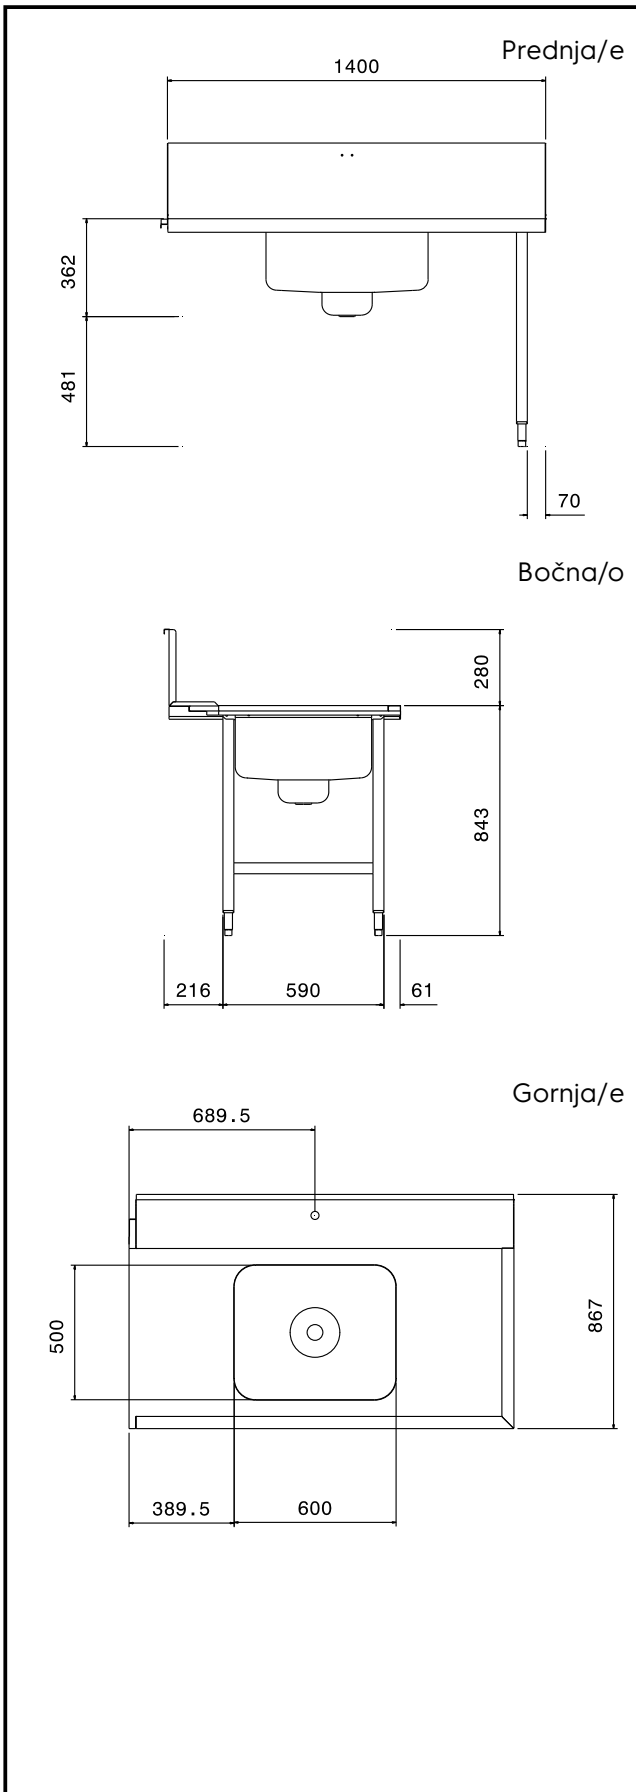

Sustav rukovanja jedinicom za lonce & tave
Izlazni stol/stol za predpranje s dubokim koritom - Desno, 1400mm

STAVKA #: _____

MODEL #: _____

NAZIV #: _____

SIS #: _____

AIA #: _____

865358 (BHPPTB14R)

Stol za pretpranje s dubokim bazenom, desni - 1400 mm

Konstrukcija

- Cjelokupna izvedba konstrukcije u nehrđajućem čeliku 304 AISI.
- Namjenjen pričvršćivanju za stroj za pranje posuđa; treba se opremiti jednim parom nogu na drugom kraju.
- Sve površine su glatke, sa zaobljenim rubovima, sa sjajnim premazom, za lakše čišćenje
- Šuplje nogice od nehrđajućeg čelika, kvadratnog poprečnog presjeka 40x40mm.
- Duboki preklopljeni rubni profili služe za spriječavanje kapanja i lako i sigurno čišćenje.

ODOBRENJE: _____

Ključne informacije:

Vanjske dimenzije, širina:	1400 mm
865358 (BHPPTB14R)	
Vanjske dimenzije, dubina:	867 mm
Vanjske dimenzije, visina:	1123 mm
Neto težina:	ISO 9001; ISO 14001 kg
Smjer košara: s desna na lijevo.	

Sustav rukovanja jedinicom za lonce & tave
 Izlazni stol/stol za predpranje s dubokim koritom - Desno, 1400mm

Tvrтка zadržava pravo promjene bez prethodne najave.
 Sve informacije bile su točne u vrijeme tiskanja.